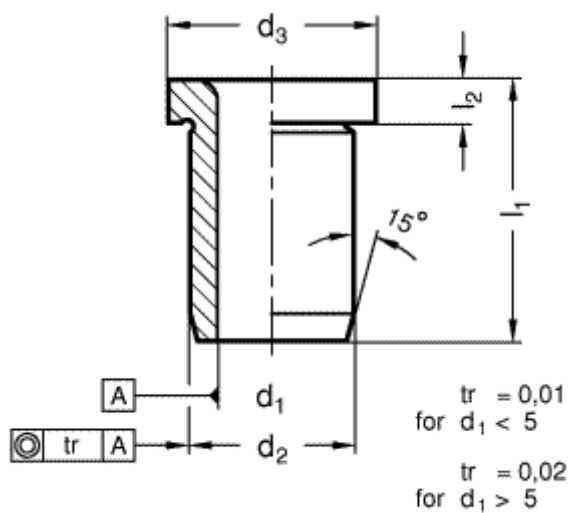

Varenummer: 201134068
Beskrivelse: E+G Borebøsning DIN 172-B12,1-28-A
med krave

Mål

$d_1 = 12,1$

$d_2 = 22$

$d_3 = 26$

$l_1 = 28$

$l_2 = 4$